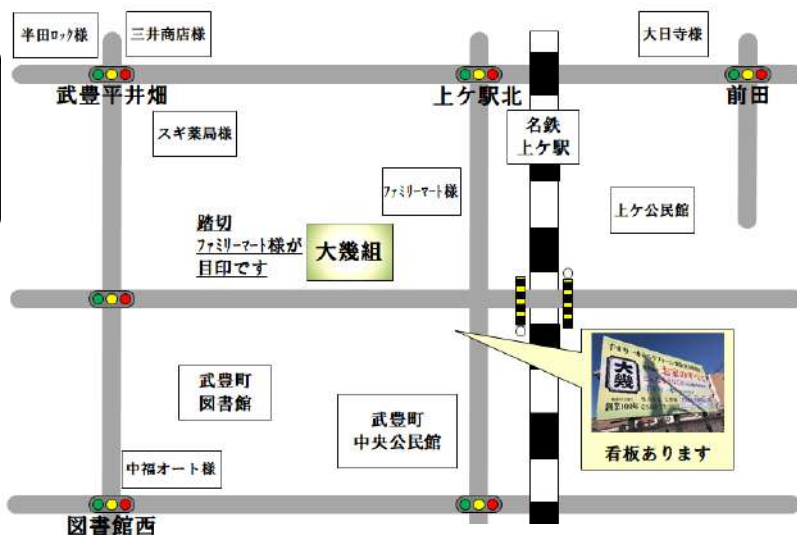

大幾 手すり一本から
リフォーム
新築
社寺修繕まで

2連覇 達成！

TOTOリモデル工場フェア
作品コンテスト2018、2019 グランプリ

武豊町字山ノ神58-13
TEL 0569-73-1603
営業8時～17時 日曜定休
(株)大幾組(だいいくぐみ)

TOTOリモデルクラブ半田店会 プレミアム会員